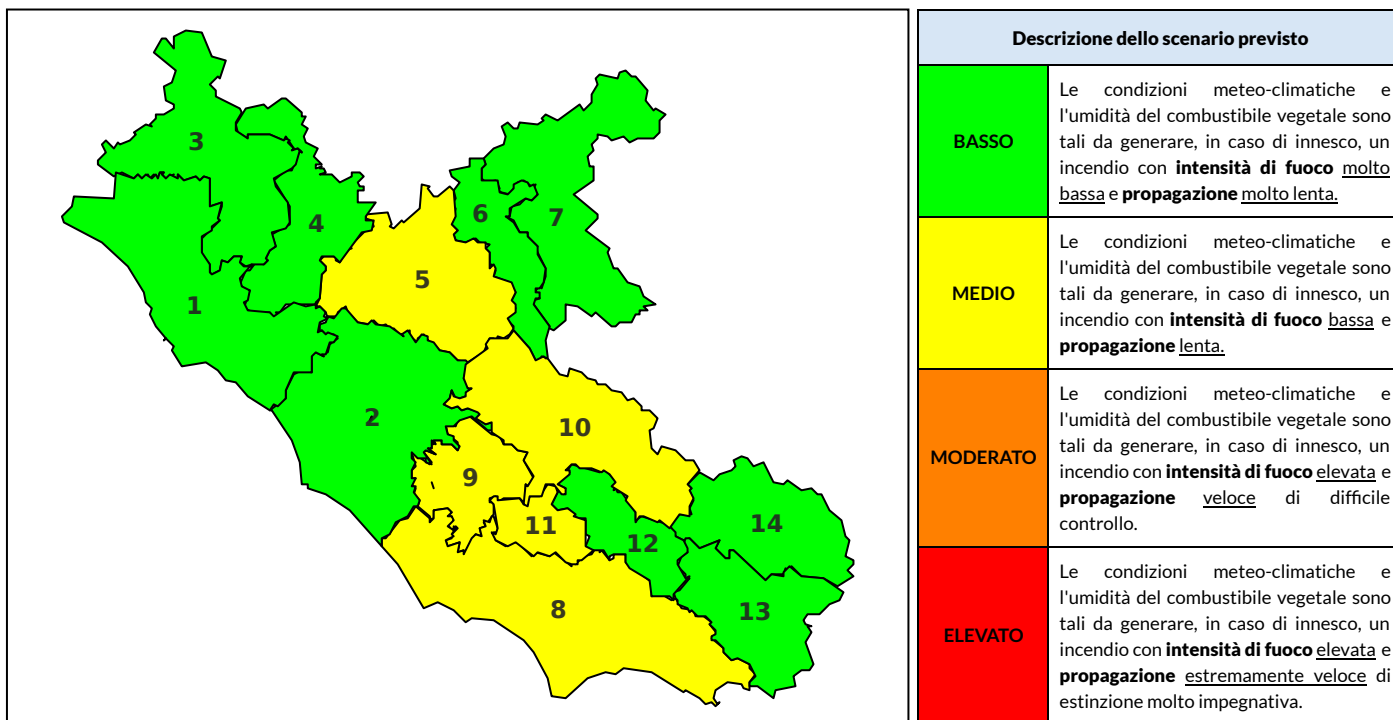

BOLLETTINO DI PERICOLOSITA' DA INCENDI BOSCHIVI

Previsioni per oggi 17-6-2023

Livello di pericolosità da incendio boschivo per Zona di Allerta AIB

Bollettino emesso nel periodo della campagna AIB Lazio sulla base del modello previsionale RISICOLazio, sviluppato in collaborazione con Fondazione CIMA, che fornisce un supporto per la valutazione della Pericolosità da incendio boschivo aggregata sulle Zone di Allerta AIB, approvate come parte integrante del Piano AIB Lazio 2020-2022 con DGR n° 270 del 15/05/2020. Il dettaglio della distribuzione dei Comuni nelle Zone AIB è consultabile al link https://protezionecivile.regione.lazio.it/zone_allerta_aib_comuni/. Le Norme Comportamentali per la popolazione sono consultabili al link https://protezionecivile.regione.lazio.it/norme_comportamentali_aib/.

Zona AIB	1	2	3	4	5	6	7	8	9	10	11	12	13	14
Livello Pericolosità	BASSO	BASSO	BASSO	BASSO	MEDIO	BASSO	BASSO	MEDIO	MEDIO	MEDIO	MEDIO	BASSO	BASSO	BASSO

NOTE

BOLLETTINO DI PERICOLOSITA' DA INCENDI BOSCHIVI

Previsioni per domani 18-6-2023

Livello di pericolosità da incendio boschivo per Zona di Allerta AIB

Bollettino emesso nel periodo della campagna AIB Lazio sulla base del modello previsionale RISICOLazio, sviluppato in collaborazione con Fondazione CIMA, che fornisce un supporto per la valutazione della Pericolosità da incendio boschivo aggregata sulle Zone di Allerta AIB, approvate come parte integrante del Piano AIB Lazio 2020-2022 con DGR n° 270 del 15/05/2020. Il dettaglio della distribuzione dei Comuni nelle Zone AIB è consultabile al link https://protezionecivile.regione.lazio.it/zone_allerta_aib_comuni/. Le Norme Comportamentali per la popolazione sono consultabili al link https://protezionecivile.regione.lazio.it/norme_comportamentali_aib/.