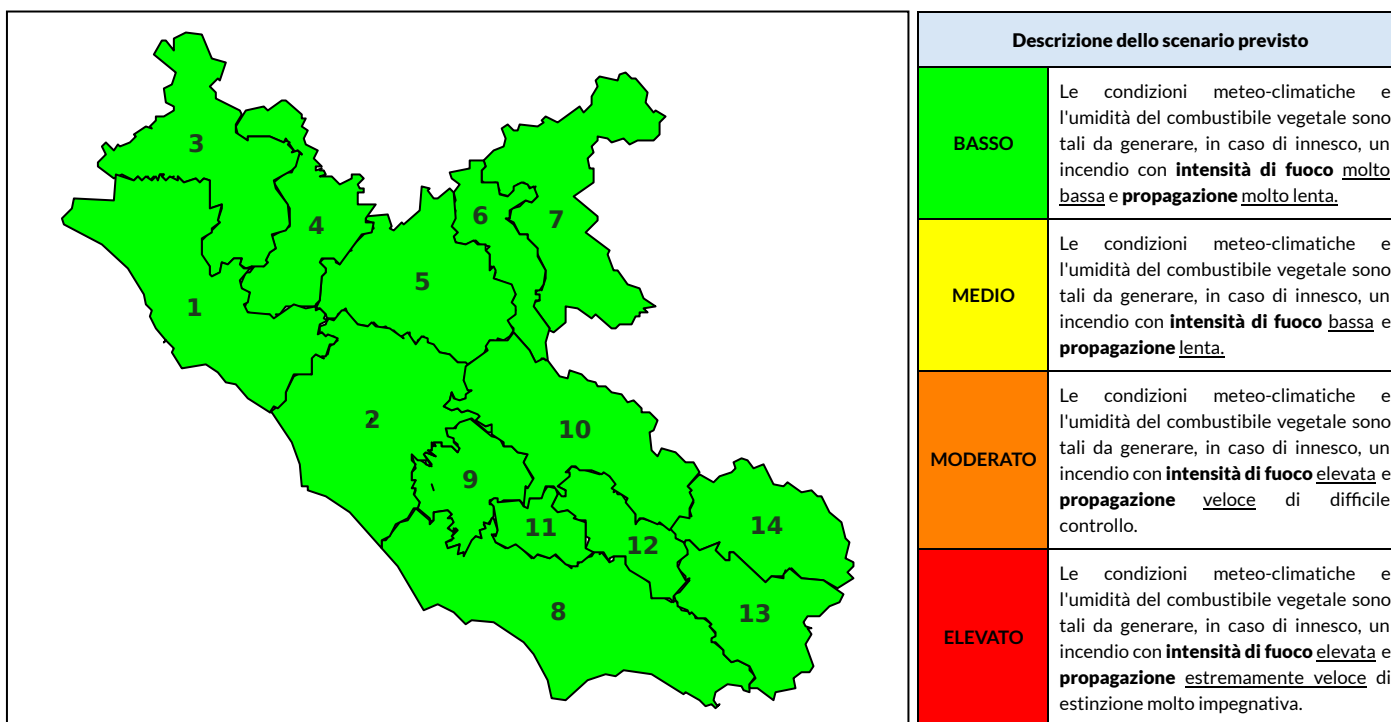

BOLLETTINO DI PERICOLOSITA' DA INCENDI BOSCHIVI

Previsioni per domani 18-6-2023

Livello di pericolosità da incendio boschivo per Zona di Allerta AIB

Bollettino emesso nel periodo della campagna AIB Lazio sulla base del modello previsionale RISICOLazio, sviluppato in collaborazione con Fondazione CIMA, che fornisce un supporto per la valutazione della Pericolosità da incendio boschivo aggregata sulle Zone di Allerta AIB, approvate come parte integrante del Piano AIB Lazio 2020-2022 con DGR n° 270 del 15/05/2020. Il dettaglio della distribuzione dei Comuni nelle Zone AIB è consultabile al link <https://protezionecivile.regione.lazio.it/zone_allerta_aib_comuni/>. Le Norme Comportamentali per la popolazione sono consultabili al link <https://protezionecivile.regione.lazio.it/norme_comportamentali_aib/>.

Zona AIB	1	2	3	4	5	6	7	8	9	10	11	12	13	14
Livello Pericolosità	BASSO	BASSO	BASSO	BASSO	BASSO	BASSO	BASSO	BASSO	BASSO	BASSO	BASSO	BASSO	BASSO	BASSO